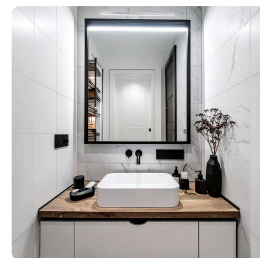

W0828-CR

LED KOUPELNOVÉ OSVĚTLENÍ NAD ZRCADLO 3V1, 12W, 780LM, 4000K, IP44, 60CM, CHROM

EAN: 8592718043285

POČET KUSŮ V BALENÍ: 20

ZÁRUKA: 33 MĚSÍCŮ

Solight LED koupelnové osvětlení nad zrcadlo 3v1, 12W, 780lm, 4000K, IP44, 60cm, chrom

LED koupelnové osvětlení nad zrcadlo pro dokonalé osvětlení prostoru

Moderní LED koupelnové osvětlení je navrženo speciálně pro umístění nad zrcadlo, kde poskytuje rovnoměrné a příjemné světlo s neutrální bílou barvou (4000 K). Díky světelnému toku 780 lm a úhlu svícení 120° zajistí dostatek světla pro každodenní hygienu i líčení. Osvětlení je vyrobeno z kvalitního hliníku a PC, což zaručuje dlouhou životnost až 20 000 hodin a odolnost vůči stříkající vodě díky krytí IP44. Chromové provedení dodává elegantní vzhled, který skvěle zapadne do každé moderní koupelny.

Univerzální montáž a praktické příslušenství

Toto 3v1 LED osvětlení lze snadno instalovat přímo na zrcadlo, na stěnu nebo na zrcadlovou skříňku, což umožňuje maximální flexibilitu při montáži. Součástí balení je voděodolná propojovací svorkovnice a konzola pro uchycení na stěnu či skříňku. S nízkou spotřebou 12 W, vysokým indexem podání barev Ra >80 a provozní teplotou v rozmezí -20 °C až +40 °C je toto osvětlení ideální volbou pro každou koupelnu. Délka 600 mm zajišťuje optimální pokrytí prostoru před zrcadlem.

- LED koupelnové osvětlení určené pro umístění nad zrcadlo
- 3v1 osvětlení lze umístit přímo na zrcadlo, na stěnu i na zrcadlovou skříňku
- spotřeba: 12 W
- světelný tok: 780 lm
- teplota chromatičnosti: 4000 K (neutrální bílá)
- životnost LED: 20 000 hodin
- úhel svícení: 120°
- index podání barev Ra: >80
- materiál: hliník + PC
- krytí: IP44 (odolné vůči stříkající vodě)
- napětí: 220–240 V, 50–60 Hz
- provozní teplota: -20 °C až +40 °C
- součástí je voděodolná propojovací svorkovnice
- součástí je konzola pro uchycení na stěnu či skříňku
- barva: chrom
- délka: 600 mm

KOMPLETNÍ POPIS